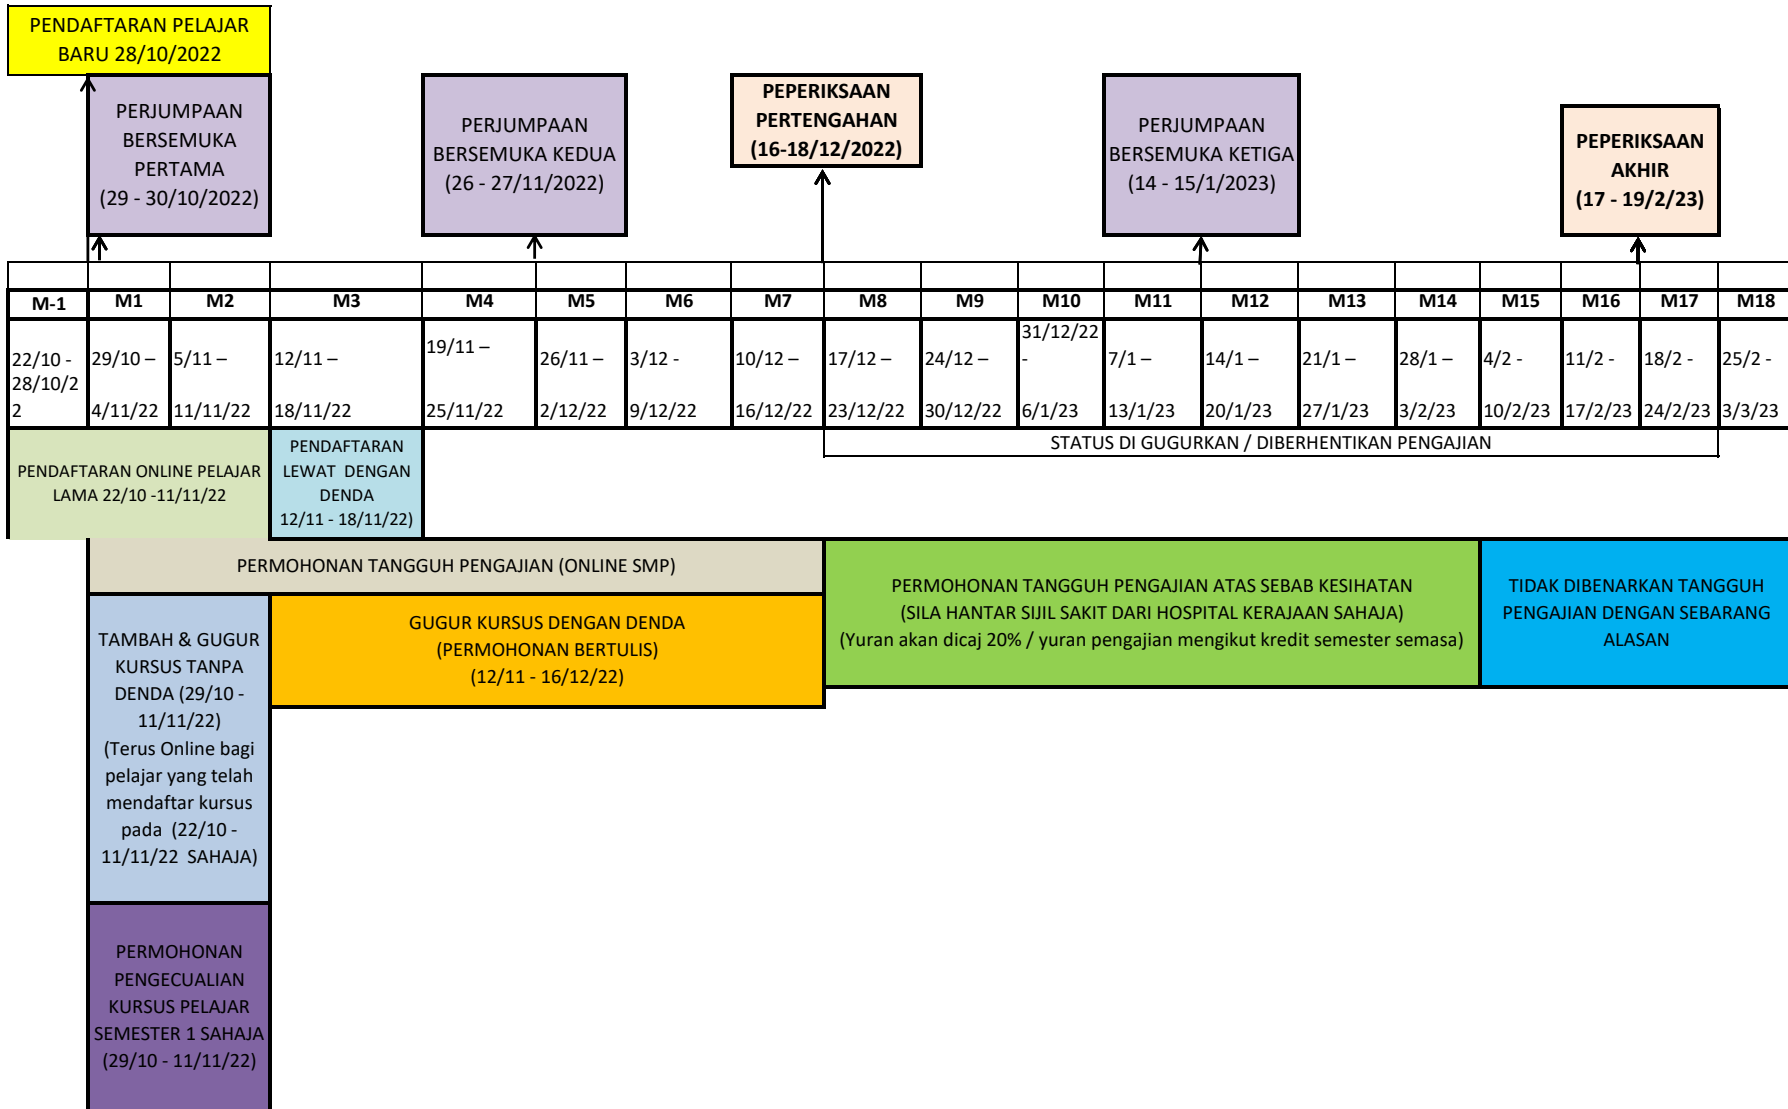

TAKWIM PENGAJIAN PROGRAM MASTER PENDIDIKAN JARAK JAUH
SEMESTER PERTAMA 2022/2023

- Perhatian:**
- 1) Pelajar perlu menjelaskan yuran tertunggak (jika ada) + yuran komitmen (pendahuluan) sebelum membuat pendaftaran online semester berikutnya.
 - 2) Pelajar perlu melihat semua jadual waktu Perjumpaan Bersemuka & hadir ke kelas mengikut pendaftaran kursus semester semasa.